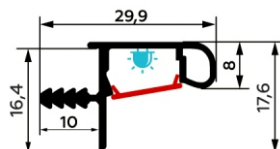

*крепежная фурнитура и LED-лента (продаются отдельно)