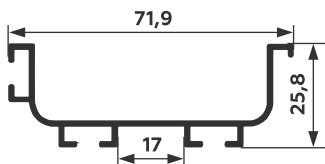

Профиль для кухонных баз COMBI
(Длина хлыста 6000 мм.)

декор	артикул
хром матовый	99969
белый глянец	300660
	300529