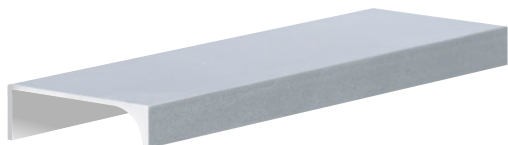

Ручка мебельная 06
Алюминий

межосевое расстояние	артикул
160мм.	300950
256мм.	300951