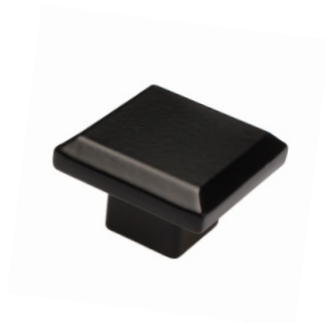

Ручка-кнопка 1691

Черный матовый

межосевое расстояние	артикул
-	9390