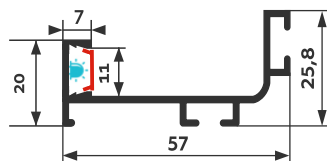

декор	артикул
хром матовый	301788
белый глянец	301338
черный муар	301339

*крепежная фурнитура и LED-лента (продаются отдельно)

хром матовый

белый глянец

черный муар

Профиль для кухонных баз LIMBO под LED подсветку

(Длина хлыста 6000 мм. Отпускается кратно 2000 мм. Рассеиватель в комплекте)