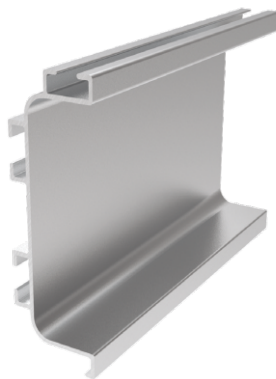

Профиль для кухонных баз COMBI
(Длина хлыста 6000 мм.)

декор	артикул
хром матовый	99969
белый глянец	300660
	300529