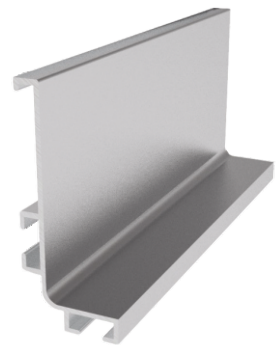

Профиль для кухонных баз JAZZ
(Длина хлыста 6000 мм.)

декор	артикул
хром матовый	99970
белый глянец	300661
черный муар	300530