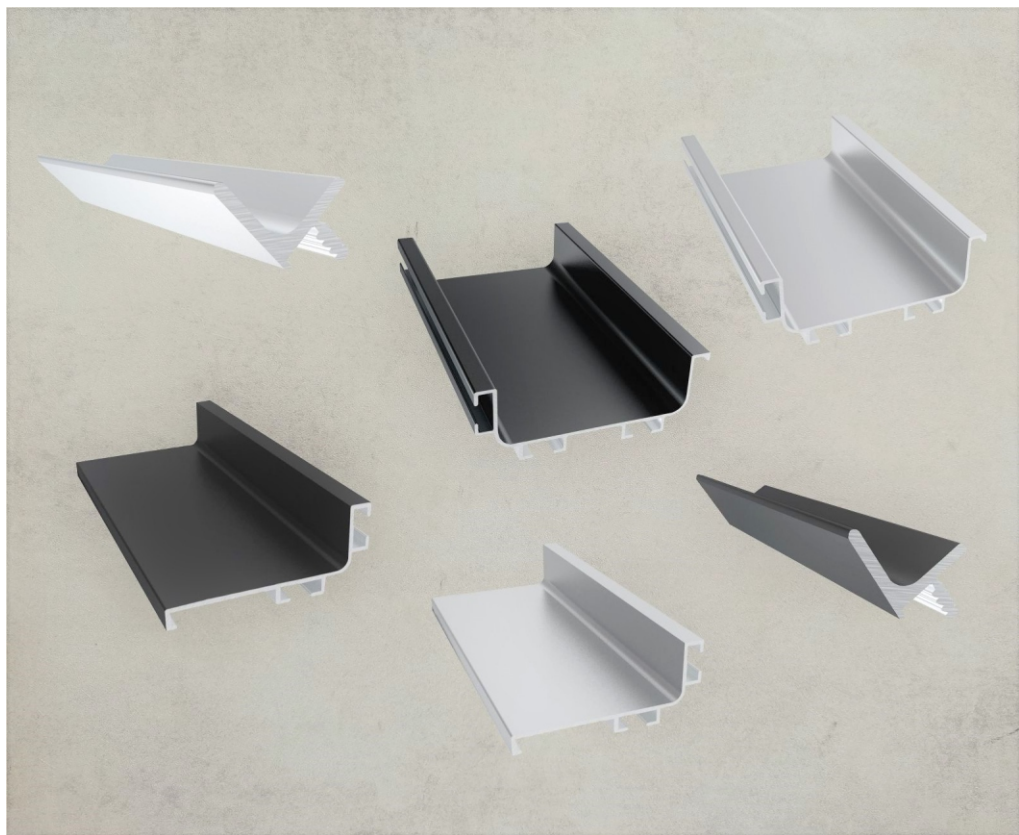

РУЧКА-ПРОФИЛЬ