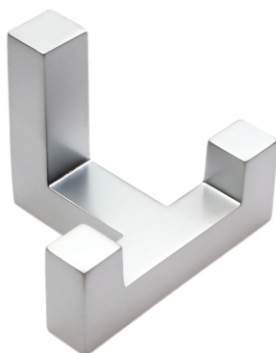

Крючок мебельный 6085L

Хром матовый

межосевое расстояние	артикул
-	300549