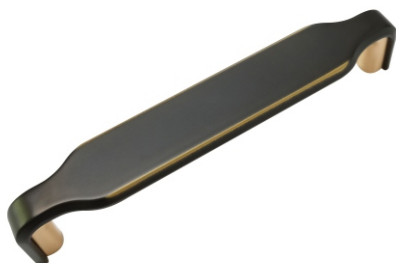

Ручка мебельная 3571
Черный/матовая латунь

межосевое расстояние	артикул
128мм.	301840