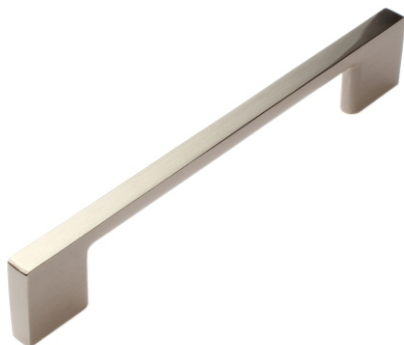

Ручка мебельная UZ-819

Шлифованная сталь

межосевое расстояние	артикул
96мм.	2190
128мм.	8820
160мм.	8821
192мм.	2645