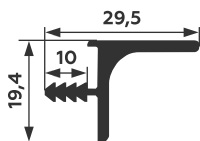

Профиль для кухонных баз LIMBO
(Длина хлыста 6000 мм.)

декор	артикул
хром матовый	99971
белый глянец	300662
черный муар	300531