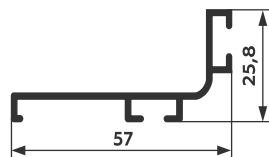

Профиль для кухонных баз JAZZ
(Длина хлыста 6000 мм.)

декор	артикул
хром матовый	99970
белый глянец	300661
черный муар	300530