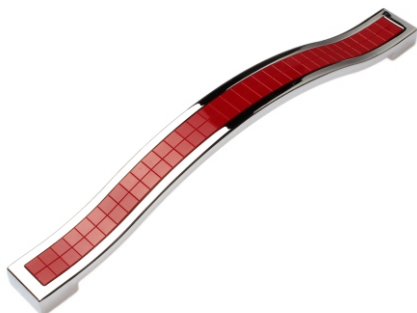

Ручка мебельная Хром/красный

межосевое расстояние	артикул
128мм.	7378
160мм.	7379
192мм.	7380
224мм.	7381