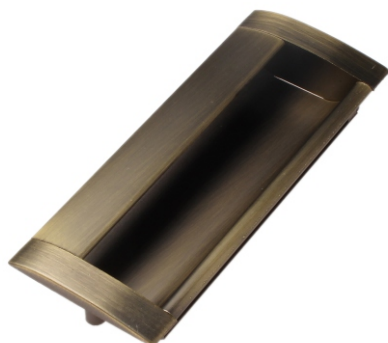

Ручка врезная 16-9008
Бронза

межосевое расстояние	артикул
96мм.	9179
128мм.	9178