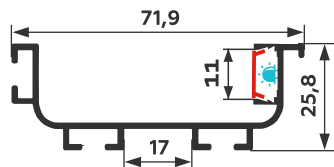

декор	артикул
хром матовый	301336
белый глянец	под заказ
черный муар	301337

*крепежная фурнитура и LED-лента (продаются отдельно)

хром матовый

белый глянец

черный муар

Профиль для кухонных баз JAZZ под LED подсветку

(Длина хлыста 6000 мм. Отпускается кратно 2000 мм. Рассеиватель в комплекте)